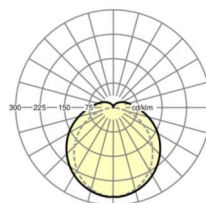

параметры

номер заказа	50215016600
код EAN	4020863494309
номер таможенного тарифа	94051140
Знак прохождения контроля	IP 65, класс защиты I, F, D, HACCP DIN10500/Food/IFS/BRC, Indoor, CE
Степень ударопрочности IK	IK08 (-20°C bis 45°C)
Температура окружающая	ta -20°C в 45°C
Особые свойства	Готовность к IoT «Ready for IoT»
Гарантийный срок	5 лет
Государственные программы поддержки	BEG - государственные субсидии для энергосберегающих зданий (действительна только для Германии)

электротехника

Балласт	Электронный драйвер DALI2 (1 штука)
проводка	5x2.5mm², сквозная проводка, втычной контакт на 5x1.5кв.мм
Мощность системы	44W
сетевое напряжение	230V/50Hz
автоматический предохранитель (пусковой ток)	13 штук/B10, 22 штук/B16, 21 штук/C10, 36 штук/C16

DEEP-LINK

<https://www.regiolum.de/ru/article/50215016600>