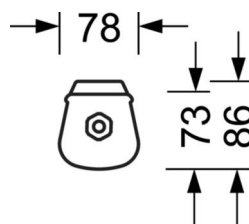

Ссылка	LED 6800lm 840
ηLB	100 %
Φ ↓/↑	88 % / 12 %
UGR поп./вдоль	26.0 / 23.6