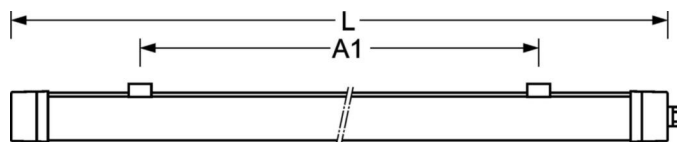

Ссылка	LED 6800lm 840
ηLB	100 %
Φ ↓/↑	88 % / 12 %
UGR поп./вдоль	26.0 / 23.6